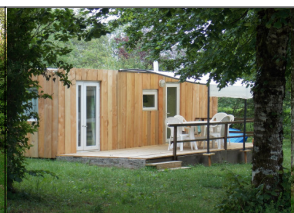

**Mobil Home
1/4 Personnes**